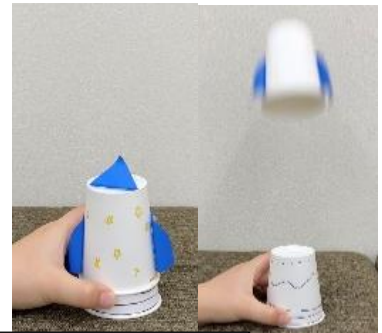

昨年同様、本年もよろしくお願いたします。

ポジリズムミニでの集団療育の様子

今回はポジリズムミニで行われている集団療育の様子についてご紹介したいと思います！

就学前プログラムのほかに、年中のお子様の集団療育を実施しております！まずは集団の中での指示理解や課題の取り組みについて行い、少しずつ同じ集団のお子様同士のかかわりを意識した内容を取り組んでおります！絵本の読み聞かせや工作活動をメインに物の貸し借りや、協力して1つのものに取り組んだり、順番の意識などを行っております！

雪だるま

牛乳パックでできているので、かごとして使うこともできます！

おもいがあるので、左右にゆらゆら揺れます！

ころころだるま

紙コップロケット

輪ゴムの力で高く飛ばすことができます！

集団療育のご希望がございましたら、ぜひお声掛けください！お子様の特性や相性等を考慮させていただき、積極的に集団療育のご案内をさせて頂きたいと思っております！